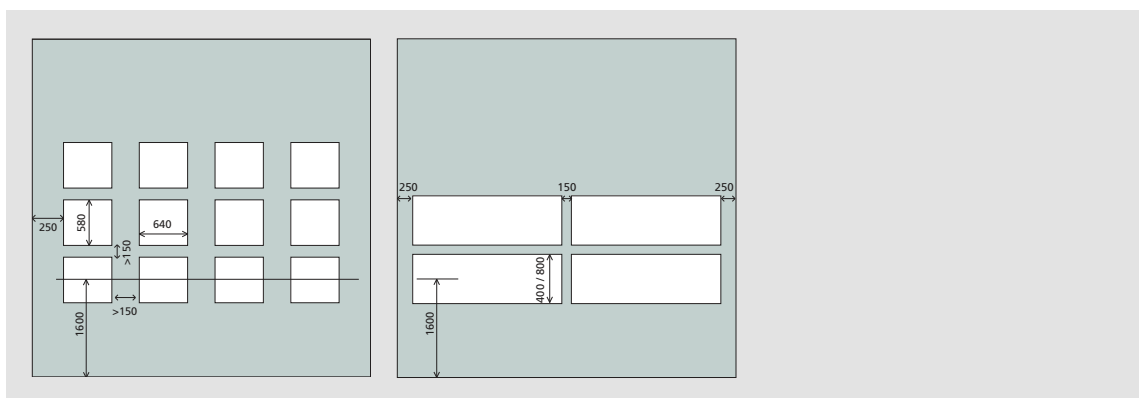

Ramen, zichtpanelen en horren