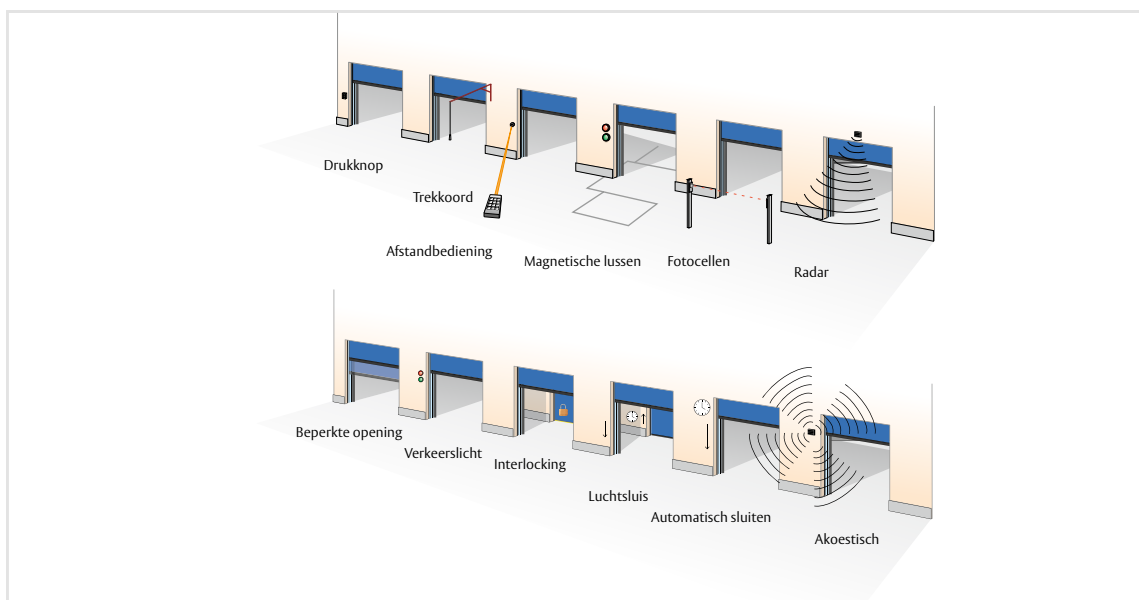

Snelrolpoort

ASSA ABLOY HS9030GHY

ASSA ABLOY
Entrance Systems

Experience a safer
and more open world

Compacte snelrolpoort die werkt op zwaartekracht voor hygiënische toepassingen

De ASSA ABLOY HS9030GHY snelrolpoort is ontwikkeld voor inspannende toepassingen in vochtige of corrosieve omgevingen, en in de voedselindustrie, waar de eisen aan hygiëne hoog zijn. De belangrijkste voordelen van de ASSA ABLOY HS9030GHY zijn:

Break-away- en automatisch zelfherstellend systeem

Snelrolpoorten van ASSA ABLOY zijn uitgerust met een break-away functie en een automatisch zelfherstellend systeem. Het gordijn komt na een botsing vanzelf terug om uitvaltijd en onderhoud te verminderen.

1) Andere afmetingen verkrijgbaar op aanvraag 2) Afhankelijk van poortformaat 3) Niet geldig voor horren

Ruimtelijke specificaties

Ramen, zichtpanelen en horren

Opties toegang en automatisering

Standaard verkrijgbare kleuren