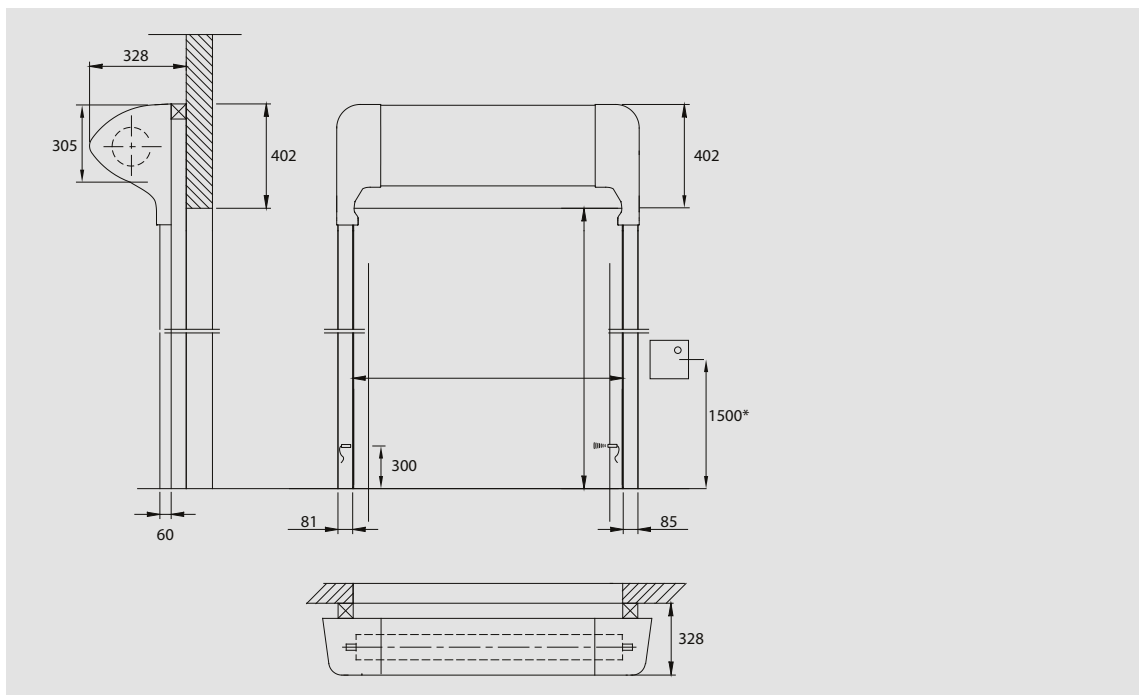

Ruimtelijke specificaties