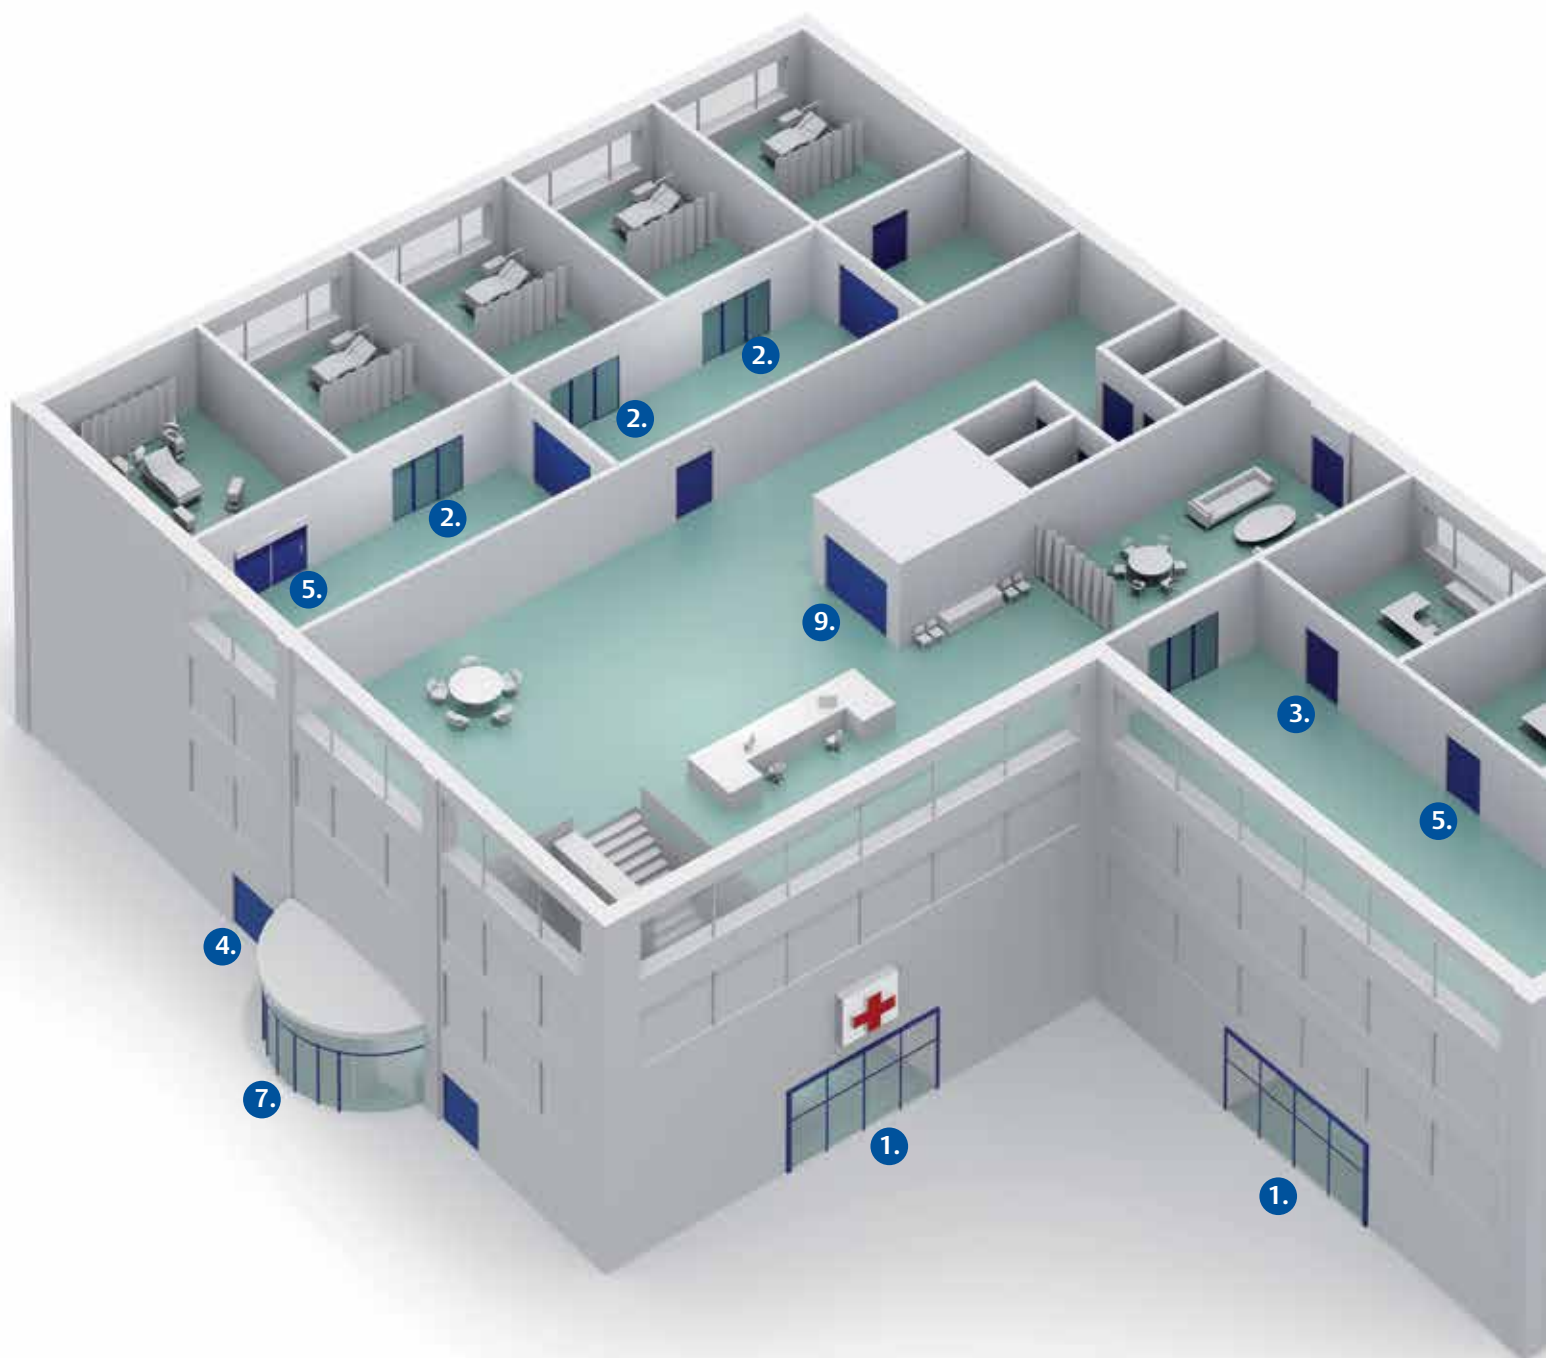

Een perfecte oplossing voor iedere locatie

Wat verwacht u ?

- Indrukwekkende hoofdingang
- Minimale downtime van de deur
- Langere levensduur van producten
- Voor lagere verwarmings- en koelingskosten
- Integrale deursystemen met veiligheidsapparatuur en brandalarmen
- Upgrade volgens industriestandaarden en codes

De oplossing van ASSA ABLOY Entrance Systems:

- Luchtdichte afdichtingen
- Het Crawford laad- en losconcept en de snelrolpoorten beperken het warmteverlies en verbeteren de goederenstroom
- Roterende deuren voor intensief gebruik
- Moderniseer bestaande installaties met veiligheidspakketten
- Servicecontract voor regelmatig onderhoud