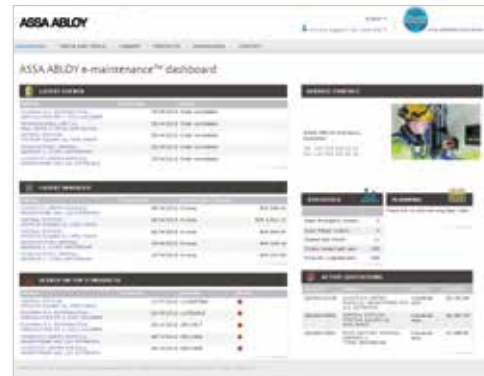

Uw onderhoudsverleden binnen handbereik

ASSA ABLOY e-maintenance™ levert een duidelijk overzicht van de servicehistorie van uw poorten en levelers in de loop der tijd. Met uw service-, factuur- en productverleden beschikt u over de juiste informatie om uw besluiten te nemen en uw plannen voor de toekomst te funderen.

Het overzicht van producten en contracten geeft aan wanneer bepaalde producten aan de service-overeenkomst werden toegevoegd.

Het overzicht van service-orders geeft een goede indruk wanneer extra servicewerkzaamheden en gepland onderhoud hebben plaatsgevonden.